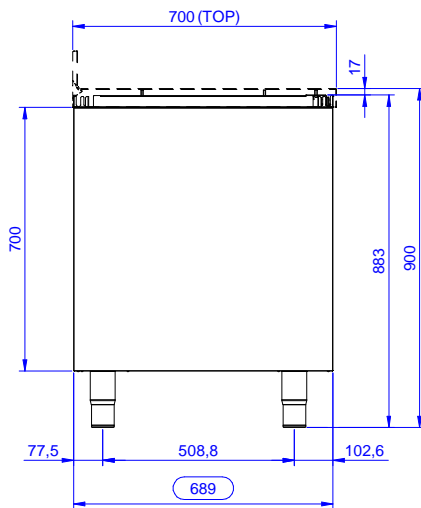

Avaintieto

Kaapin leveys:		
133185 (RSAU1200SD)	1145 mm	
Kaapin syvyys:	645 mm	
Kaapin korkeus:	650 mm	
Ulkomitat, leveys:	1200 mm	
Ulkomitat, syvyys:	700 mm	
Ulkomitat, korkeus:	883 mm	
Ovien lukumäärä ja tyyppi	2 Liukuva	
Nettopaino:	38 kg