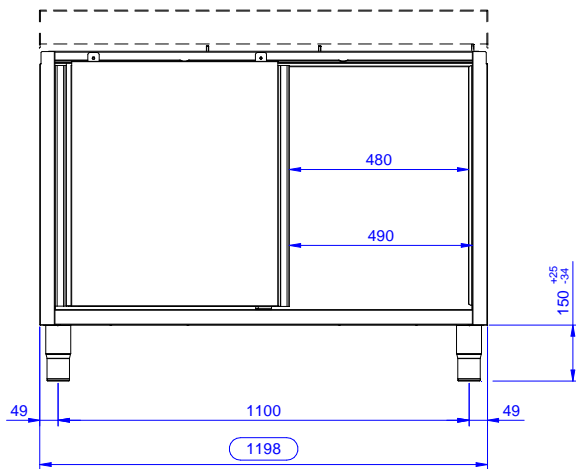

Edestä

Sivulta