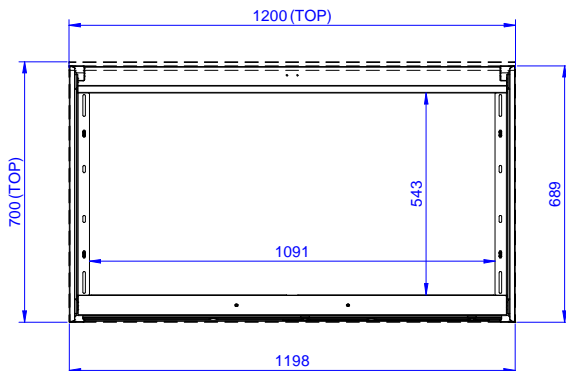

### Avaintieto

Kaapin leveys:		
133185 (RSAU1200SD)	1145 mm	
Kaapin syvyys:	645 mm	
Kaapin korkeus:	650 mm	
Ulkomitat, leveys:	1200 mm	
Ulkomitat, syvyys:	700 mm	
Ulkomitat, korkeus:	883 mm	
Ovien lukumäärä ja tyyppi	2 Liukuva	
Nettopaino:	38 kg	